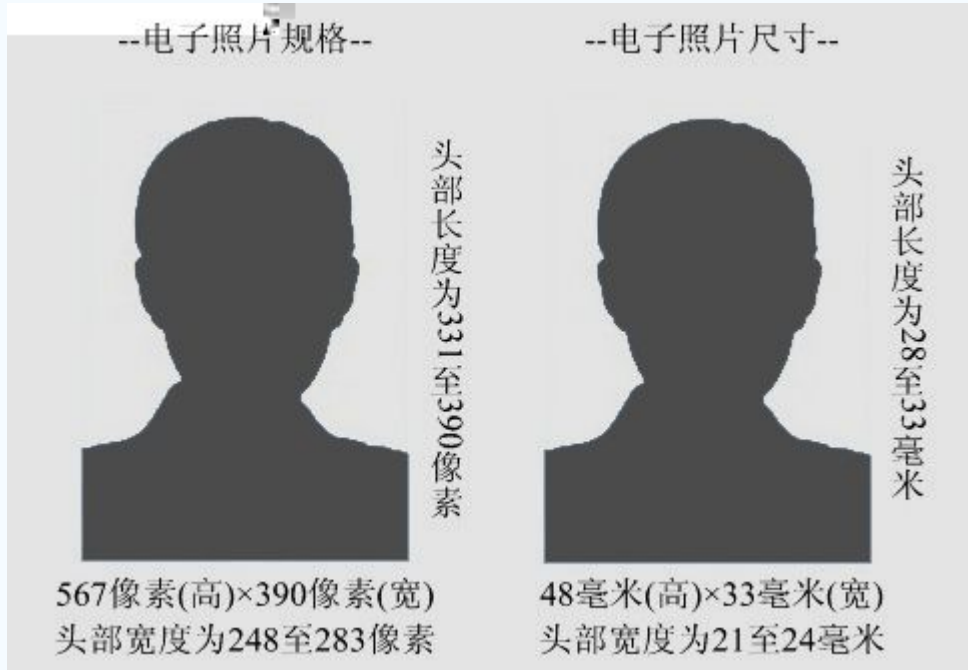

穿穿穿

电子照片规格

1. 电子照片规格

2. 电子照片尺寸
390 像素(高)×390 像素(宽)
头部宽度为 248 至 283 像素
300dpi
10kB
JPG
33 毫米(高)×33 毫米(宽)
头部宽度为 21 至 24 毫米

3. 规格
4. 规格
5. 规格